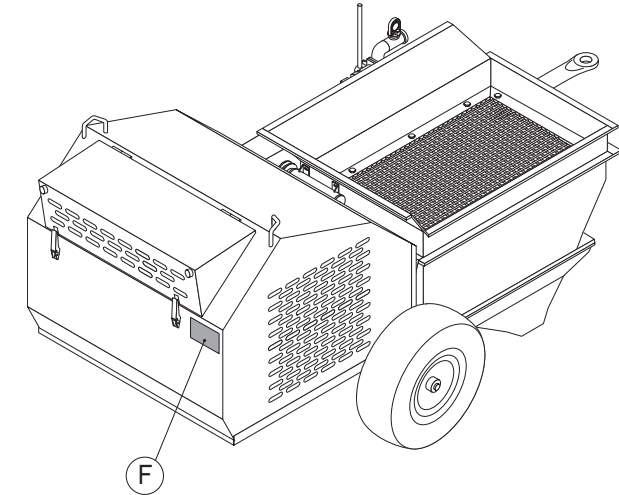

I ÈFÄÄVYÜÖÄUØÄTÆÖPQDØ

T æ } ~ æ&c~ !^!q•Ä!^*ä•c!æcä [ ] Ä | æc^Ä

TURBOSOL

TURBOSOL PRODUZIONE S.P.A.
VIA MARCHE, 50 - 31030 PERÒ DI BREDA - TV - ITALIA
TEL. 0039.0422.90251 - FAX 0039.0422.904408

SERIE	MODELLO	MATRICOLA N°	ANNO

KG   KW   V   A   Hz

V@^Ä c^ ^Ä [-Ä { æ&@ä } ^Ä ÇCEDÄ äc•Ä •^!iæ|Ä } ~ { à^!Ä ÇÖDÄ æ } äÄ
äæcæÄ [ ] Ä { æ&@ä } ^Ä [ ] ^!æcä } *Ä [, ^!Ä æ!^Ä] !ä } c^äÄ [ ] Ä c@^Ä
{ æ } ~ æ&c~ !^!q•Ä!^*ä•c!æcä [ ] Ä | æc^Ä
V@^Ä { ^æ } ä } *Ä [-Äc@^Ä çæ!ä [~ •Ä • ^ { à [| •Ä ~ •^ä!ä •ÄæÄ - [| [, •È

ÇCEDÄMÄV^] ^Ä [-Ä { æ&@ä } ^ÄKÄWpQÄHEÄÖÄÇÜDÄÇTØDÄ
Ä WPQÄHEÄÖÄMÄT æ&@ä] ^Ä , äc@Ä] ä•c [ ] Ä } ~ {]
Ä ÄÄ ~ [!Ä] ~ {] ä } *ÈÄ& [ ] ç^ä } *Äæ } äÄ •] !æ~ä } *
Ä ÄÄ c!æä äcä [ ] æ|ÈÄ •c! ~ &c~ !æ|ÈÄæ } äÄ •] ^&æ|ÄÄ
Ä ÄÄ { [!cæ! •È

Ä ÜÄMÄÜæ } äæ!äÄç^! •ä [ ] È
Ä TØÄMÄX^! •ä [ ] Ä , äc@Ä - äç^äÄ { äç^!È

ÇÖDÄMÄT æ&@ä] ^q•Ä •^!iæ|Ä } ~ { à^!KÄPpPpPpDCECE
Ä Ä PpPpPpMÄV@^Ä } äcÄ •^!iæ|Ä } ~ { à^!È
Ä Ä DCECEÄMÄY^æ!Ä [-Ä { æ } ~ æ&c~ !^È

T æ } ~ æ&c~ !^!q•Ä!^*ä•c!æcä [ ] Ä | æc^Ä [&cä [ ]

V@^Ä { æ } ~ æ&c~ !^!q•Ä!^*ä•c!æcä [ ] Ä | æc^Ä ÇFDÄ ä • Äæccæ&@^äÄc [Ä
c@^Ä&@æ•äÄ [-Äc@^Ä { æ&@ä } ^È

T æ&@ä] ^q•Ä •^!iæ|Ä } ~ { à^!Ä [&cä [ ]