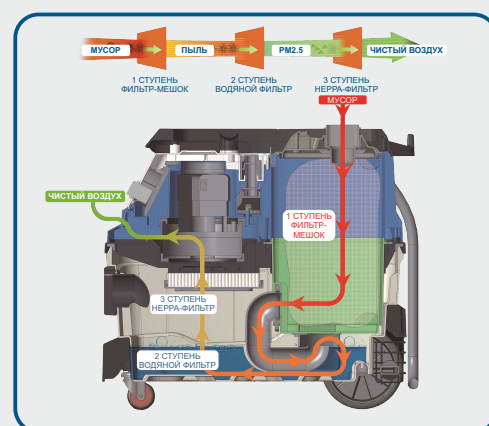

## Описание:

Профессиональный пылесос серии DustFree — это высокое качество, надежность и простота использования. Пылесос имеет 3-х ступенчатую систему очистки воздуха. Предназначен для уборки как мокрой грязи так и сухой пыли, что значительно расширяет спектр его применения.

Идеально подходит для работы на строительных объектах, автосервисах, клининговых компаниях и т.п.

Модель	DCw16 DustFree
Напряжение	220 В, 50 Гц
Мощность	1,6 кВт, 12 А
Вакуум	181 мбар
Шланг	2,5 м×32 мм
Объем контейнеров	Для сбора жидкости – 10 л Для сухого мусора – 8 л
Класс защиты	Ip54
Длина кабеля	5 м
Шум	78±2 дБ
Габариты Д×Ш×В	600×370×575 мм
Вес	16 кг

## Особенности:

- Розетка для подключения электроинструмента мощностью до 2кВт с функцией синхростарта
- Система защиты двигателя от переполнения контейнера
- Функция выдувания
- Удобная складная рукоятка для лёгкой транспортировки
- Плавная регулировка мощности всасывания
- Функция очистки фильтра обратным потоком воздуха
- Чередование работ по сбору жидкостей и сухого мусора без затраты времени на замену фильтра
- Высококачественный ударопрочный пластиковый корпус
- Компактный и маневренный.

## Стандартный комплект поставки:

- Насадка для пола (254 мм) – 1 шт.
- Насадка для сбора пыли, малая – 1 шт.
- Щелевая насадка узкая – 1 шт.
- Шланг всасывающий (2,5 м x 32 мм) – 1 шт.
- Телескопическая металлическая трубка – 1 шт.
- Универсальный адаптер для насадок – 1 шт.
- Фильтр-мешок полиуретановый, многоразовый – 1 шт.
- НЕРА-фильтр – 1 шт.